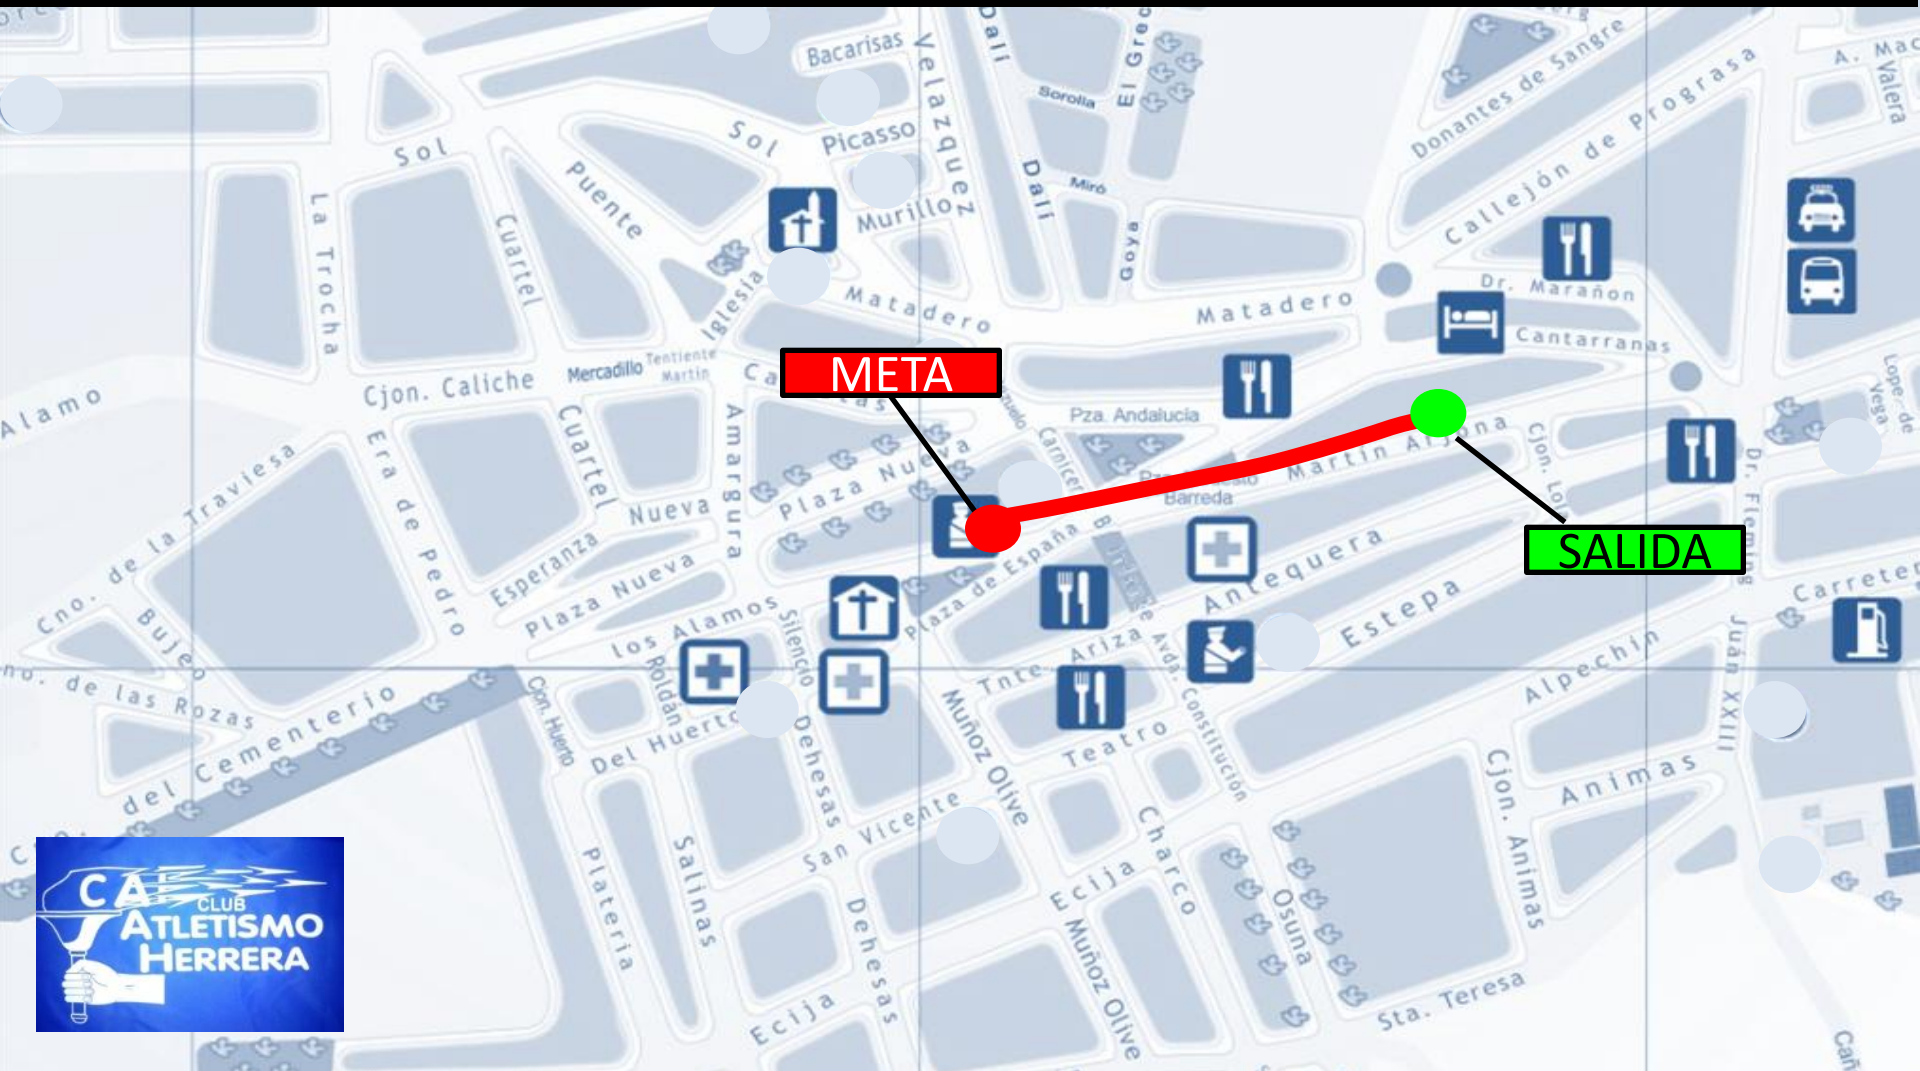

XI SAN SILVESTRE HERREREÑA 2022

CIRCUITO PARA PITUFOS 2016 Y POSTERIORES

(MASCULINO Y FEMENINO)

(250 Metros)

XI SAN SILVESTRE HERREREA 2022

CIRCUITO PARA INFANTILES 2010/11 (MASCULINO FEMENINO)

1 VUELTA AL CIRCUITO (1000 Metros)

XI SAN SILVESTRE HERREREÑA 2022

CIRCUITO PARA ABSOLUTOS (JUNIOR, SENIOR y VETERANOS)

2007 Y ANTERIORES (MASCULINO FEMENINO)

2 VUELTAS AL CIRCUITO ROJO (5.000 Metros)