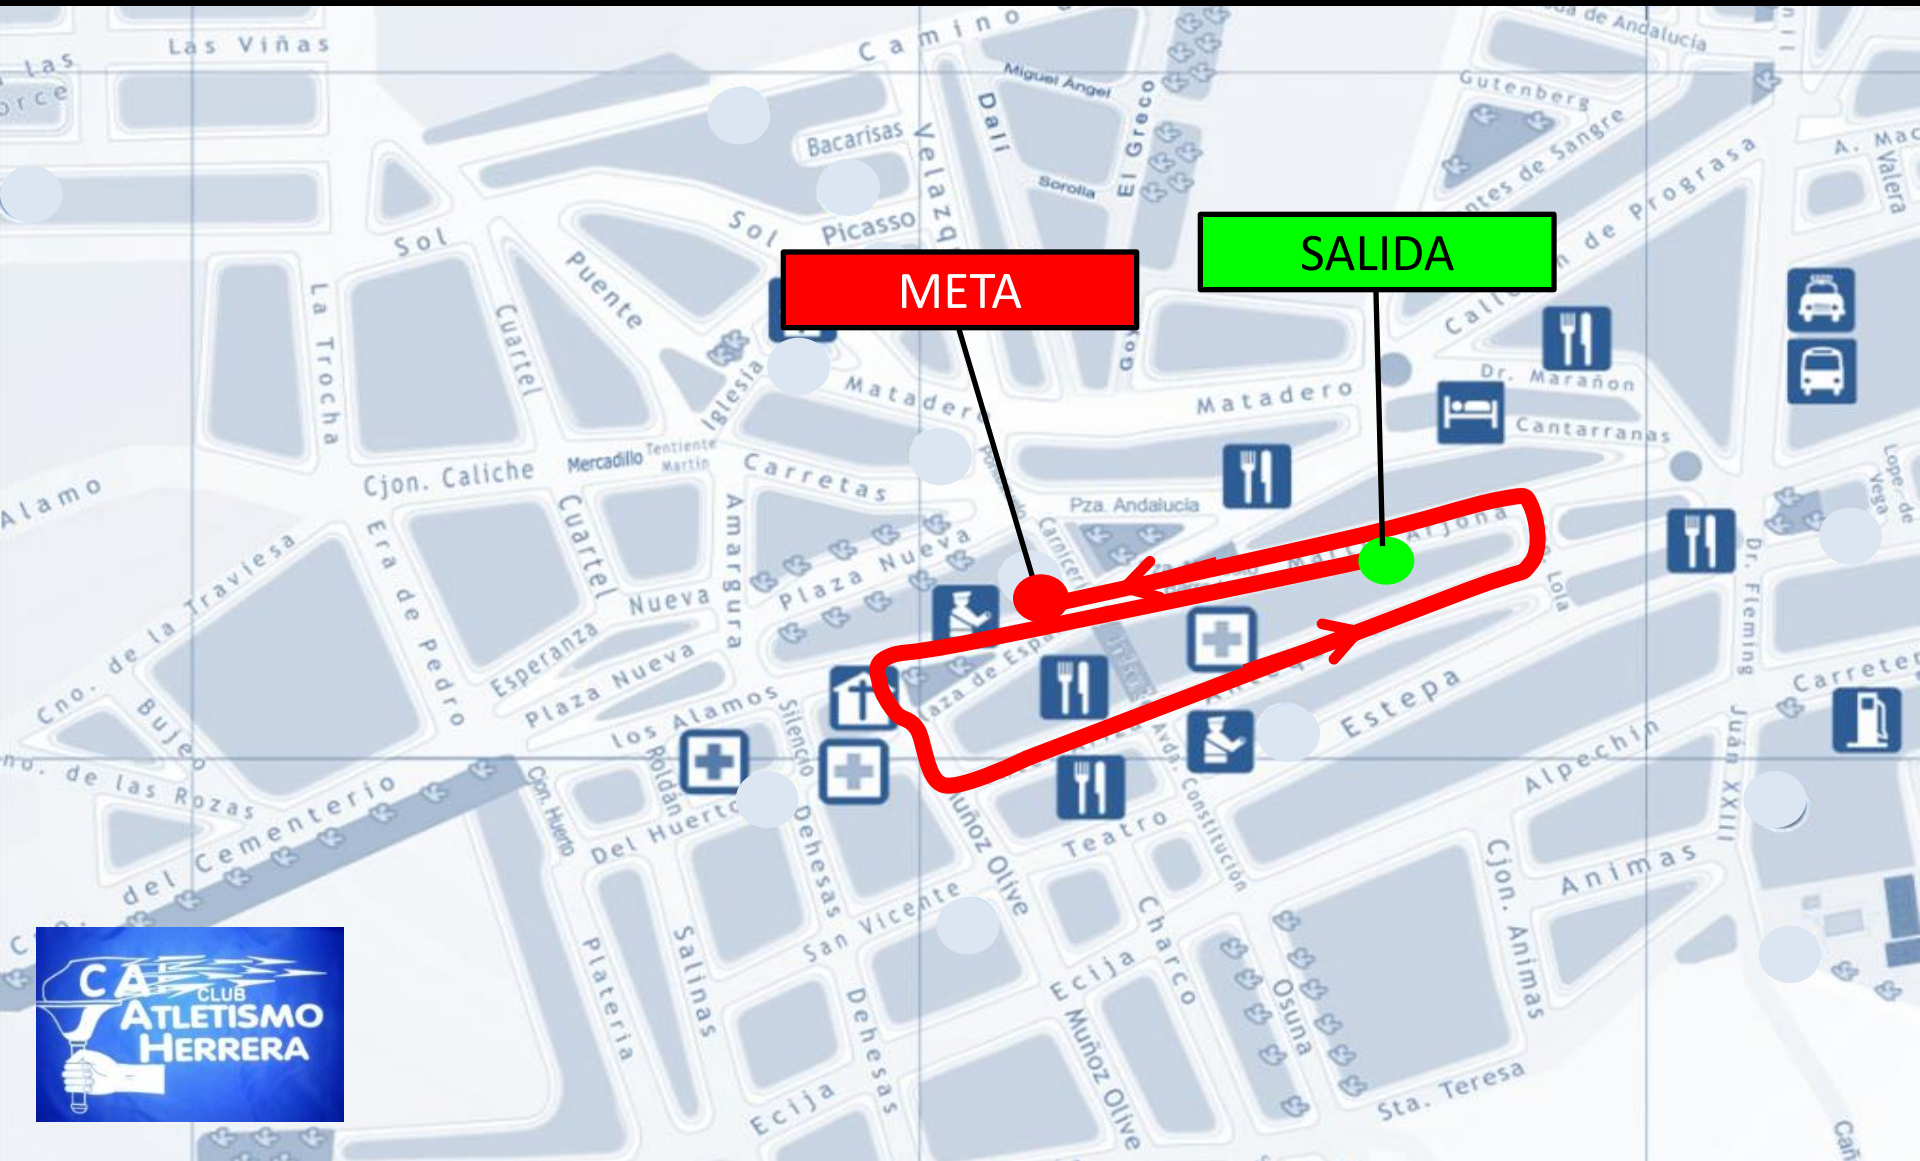

XI SAN SILVESTRE HERREREÑA 2022

CIRCUITO PARA PITUFOS 2016 Y POSTERIORES

(MASCULINO Y FEMENINO)

(250 Metros)

XI SAN SILVESTRE HERREREA 2022

CIRCUITO PARA INFANTILES 2010/11 (MASCULINO FEMENINO)

1 VUELTA AL CIRCUITO (1000 Metros)

XI SAN SILVESTRE HERREREÑA 2022

CIRCUITO PARA ABSOLUTOS (JUNIOR, SENIOR y VETERANOS)

2007 Y ANTERIORES (MASCULINO FEMENINO)

2 VUELTAS AL CIRCUITO ROJO (5.000 Metros)