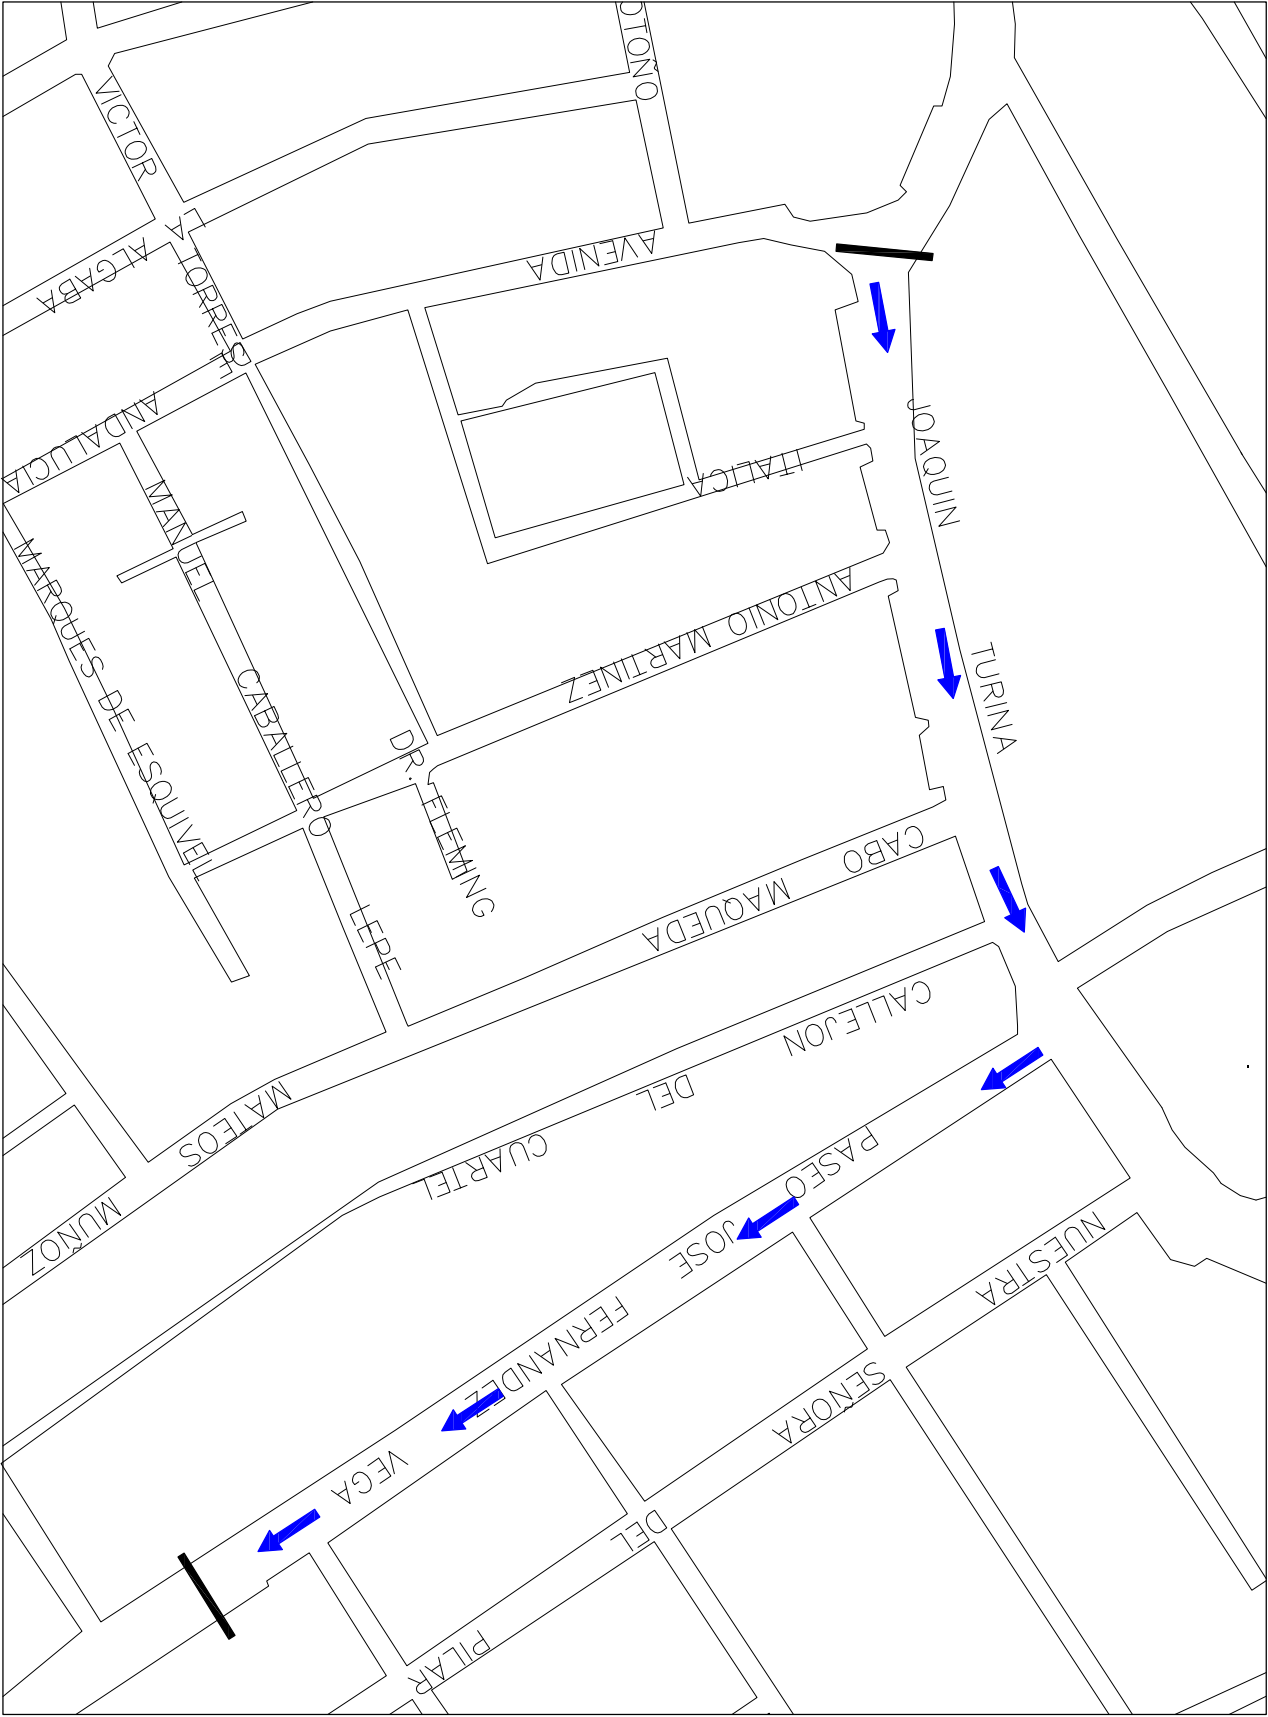

CARRERA 9:
SENIOR, MÁSTER A, MÁSTER B Y MÁSTER C
12,00 h DIST. 9.000 m

 PRIMERA VUELTA
 SEGUNDA VUELTA

- ① PASEO J.F. VEGA(SALIDA)
- ① C/ DIAMANTINO GARCIA ESQ. C/ VÍCTOR TORRES
- ② C/ REAL - AYUNTAMIENTO
- ③ C/ HERMANOS ALVAREZ QUIENTERO ESQ. C/ GARCÍA MÁRQUEZ
- ④ AVD. DE ANDALUCÍA. ESQ. C/ PÍO XII
- ⑤ C/ REAL. ESQ. CALLEJUELA DE LOS HIERROS
- ⑥ C/ MAITE ESPINOSA POZO
- ⑦ PLAZA DE LA CRUZ ROJA
- ⑧ C/ DR. JAIME CASAS VENTURA
- ⑨ PASEO J.F. VEGA(META)

CARRERA 3: ALEVIN MASCULINO Y FEMENINO
(10:15H) - DIST: 1.300 m.

CARRERA 1: BENJAMÍN MASCULINO (9:45 H)
CARRERA 2: BENJAMÍN FEMENINO (10:00 H)
DISTANCIA 700 m

**PITUFOS MASCULINO+FEMENINO
(2019-2020)**

DISTANCIA 200 m

HORA: 11,20 h MASCULINO ; 11,30 h FEMENINO

CARRERA 5:
CARRERA 6:
DIST. 400 m

MASCULINOS (11:00 H) **PREBENJAMIN**
FEMENINOS (11:10 H) **PREBENJAMIN**