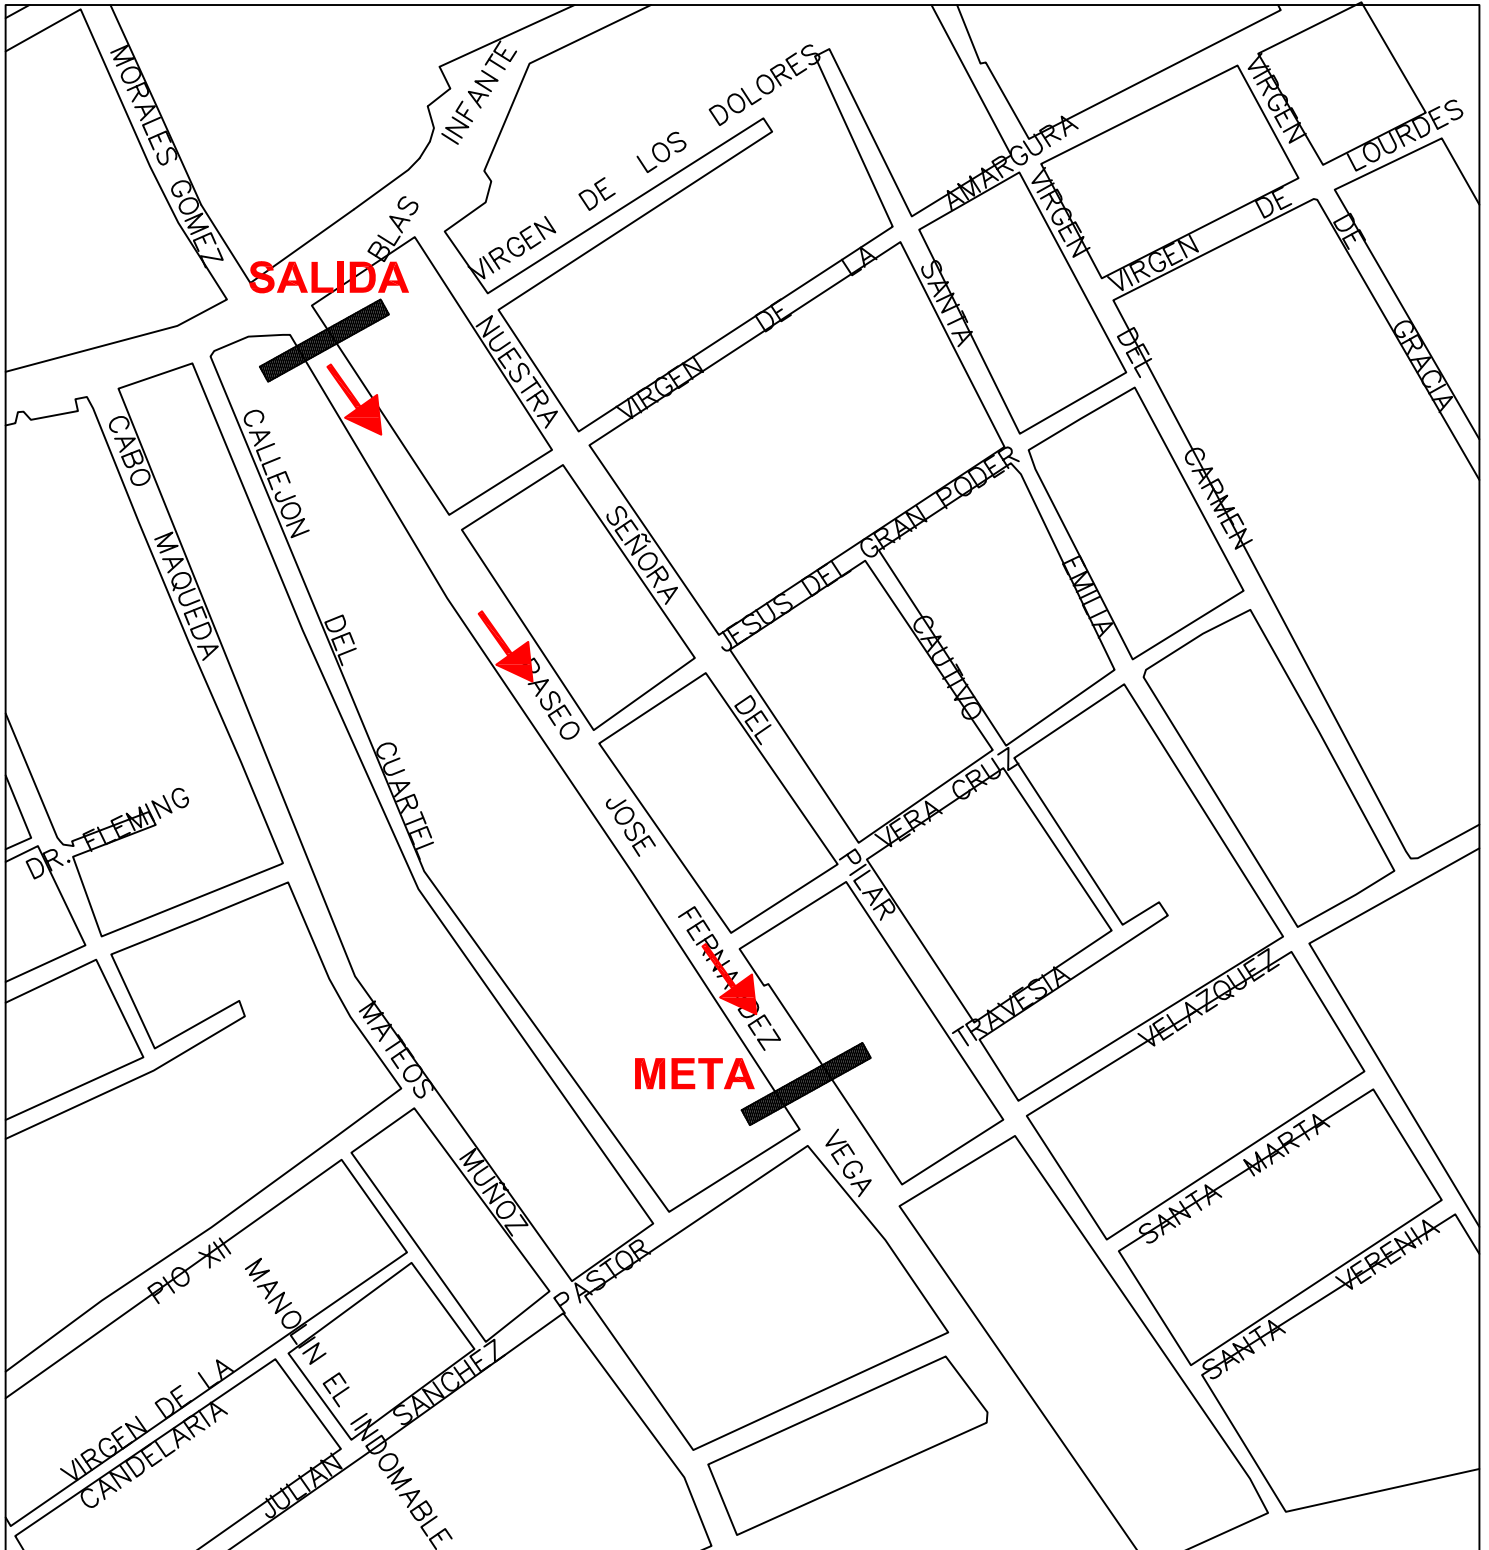

CARRERA 9:
SENIOR, MÁSTER A, MÁSTER B Y MÁSTER C
12,00 h DIST. 9.000 m

 PRIMERA VUELTA
 SEGUNDA VUELTA

- ① PASEO J.F. VEGA(SALIDA)
- ① C/ DIAMANTINO GARCIA ESQ. C/ VÍCTOR TORRES
- ② C/ REAL - AYUNTAMIENTO
- ③ C/ HERMANOS ALVAREZ QUIENTERO ESQ. C/ GARCÍA MÁRQUEZ
- ④ AVD. DE ANDALUCÍA. ESQ. C/ PÍO XII
- ⑤ C/ REAL. ESQ. CALLEJUELA DE LOS HIERROS
- ⑥ C/ MAITE ESPINOSA POZO
- ⑦ PLAZA DE LA CRUZ ROJA
- ⑧ C/ DR. JAIME CASAS VENTURA
- ⑨ PASEO J.F. VEGA(META)

CARRERA 3: ALEVIN MASCULINO Y FEMENINO
(10:15H) - DIST: 1.300 m.

CARRERA 1: BENJAMÍN MASCULINO (9:45 H)
CARRERA 2: BENJAMÍN FEMENINO (10:00 H)
DISTANCIA 700 m

**PITUFOS MASCULINO+FEMENINO
(2019-2020)**

DISTANCIA 200 m