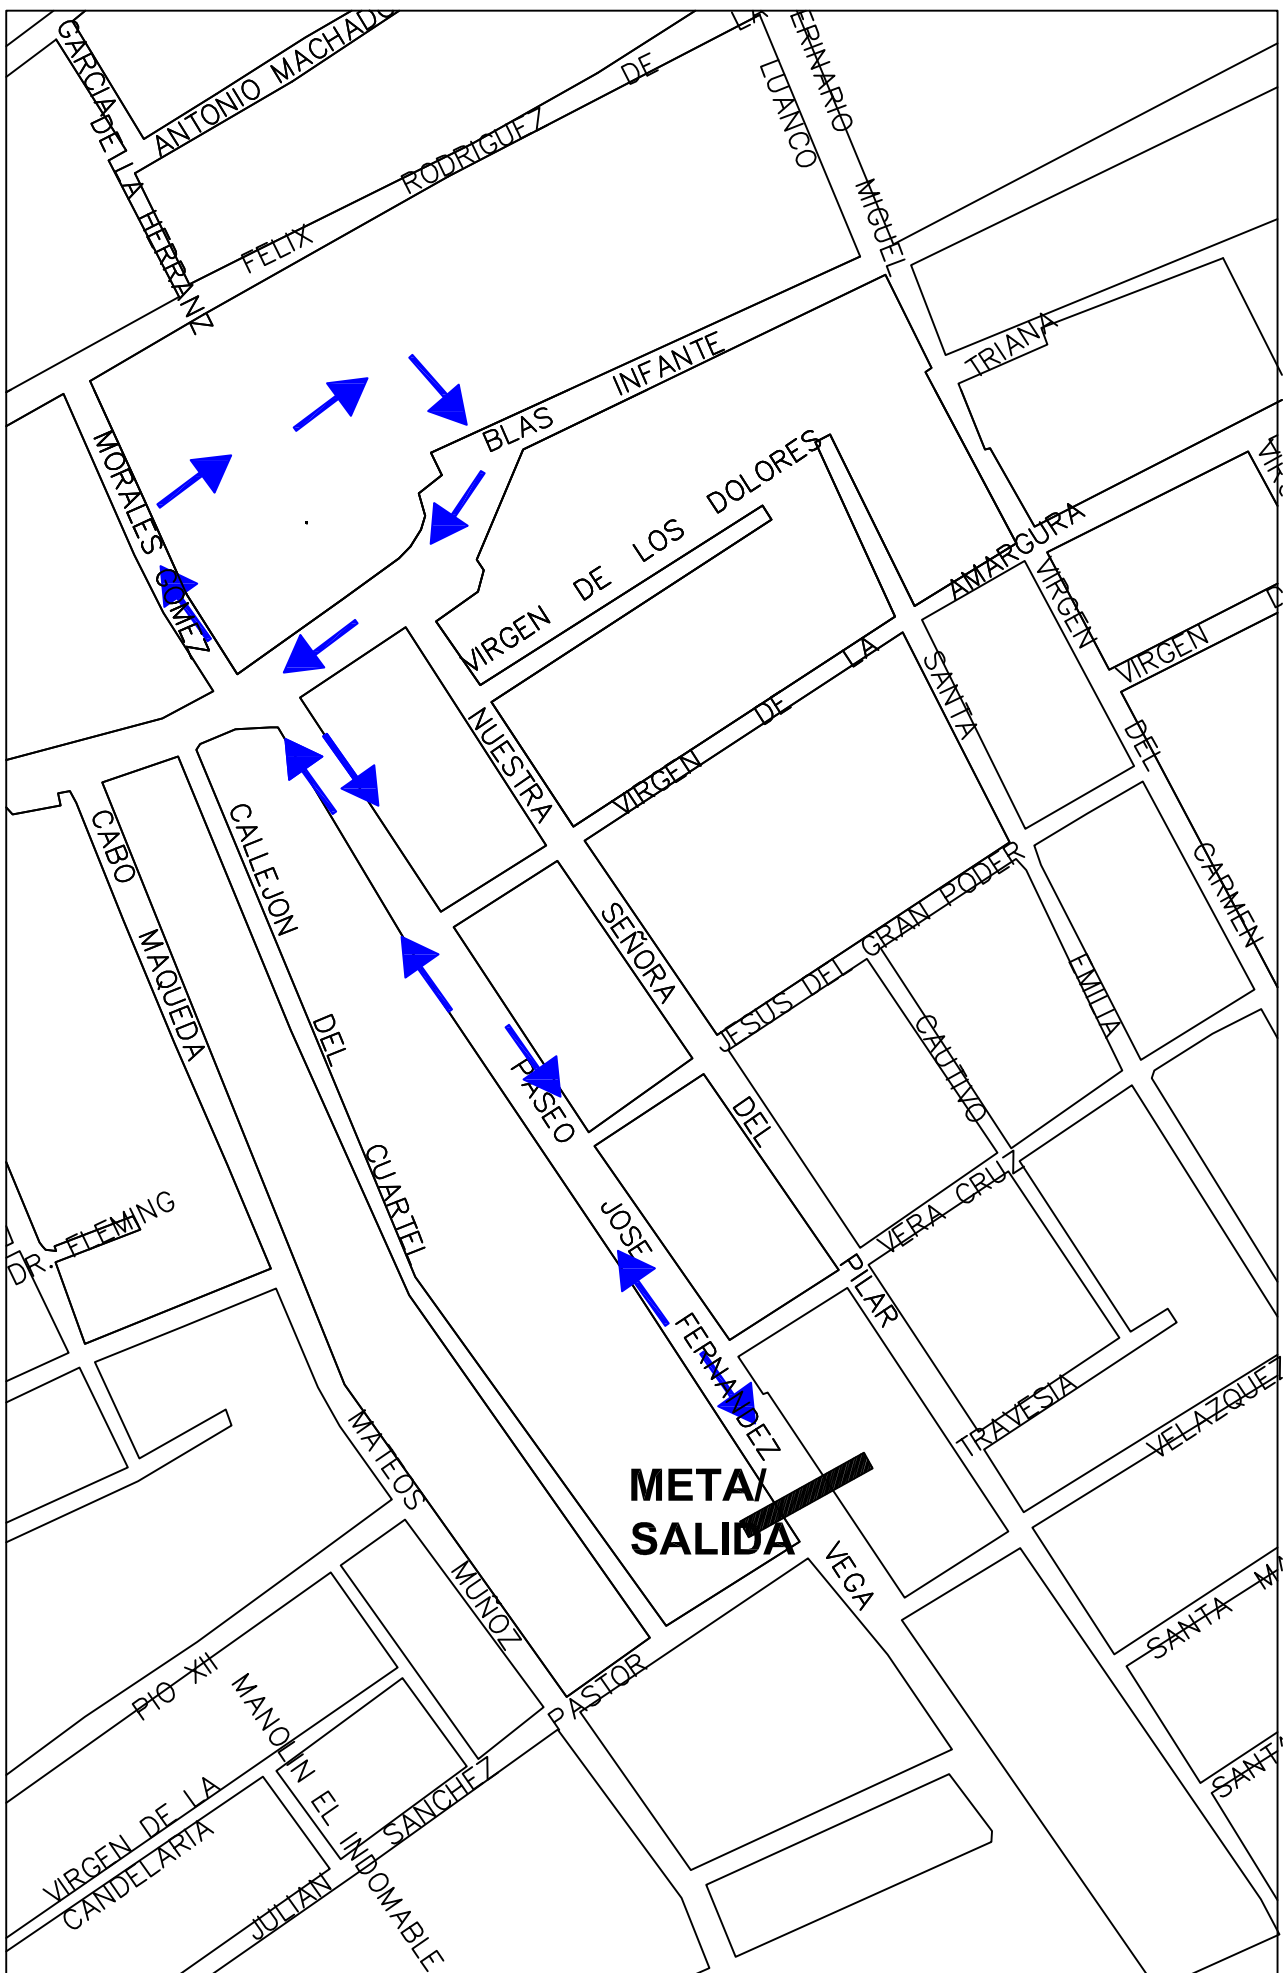

CARRERA 9:
SENIOR, MÁSTER A, MÁSTER B Y MÁSTER C
12,00 h DIST. 9.000 m

 PRIMERA VUELTA
 SEGUNDA VUELTA

- ① PASEO J.F. VEGA(SALIDA)
- ① C/ DIAMANTINO GARCIA ESQ. C/ VÍCTOR TORRES
- ② C/ REAL - AYUNTAMIENTO
- ③ C/ HERMANOS ALVAREZ QUIENTERO ESQ. C/ GARCÍA MÁRQUEZ
- ④ AVD. DE ANDALUCÍA. ESQ. C/ PÍO XII
- ⑤ C/ REAL. ESQ. CALLEJUELA DE LOS HIERROS
- ⑥ C/ MAITE ESPINOSA POZO
- ⑦ PLAZA DE LA CRUZ ROJA
- ⑧ C/ DR. JAIME CASAS VENTURA
- ⑨ PASEO J.F. VEGA(META)

CARRERA 3: ALEVIN MASCULINO Y FEMENINO
(10:15H) - DIST: 1.300 m.

CARRERA 1: BENJAMÍN MASCULINO (9:45 H)
CARRERA 2: BENJAMÍN FEMENINO (10:00 H)
DISTANCIA 700 m

**PITUFOS MASCULINO+FEMENINO
(2019-2020)**

DISTANCIA 200 m

HORA: 11,20 h MASCULINO ; 11,30 h FEMENINO

CARRERA 5:
CARRERA 6:
DIST. 400 m

MASCULINOS (11:00 H) **PREBENJAMIN**
FEMENINOS (11:10 H) **PREBENJAMIN**