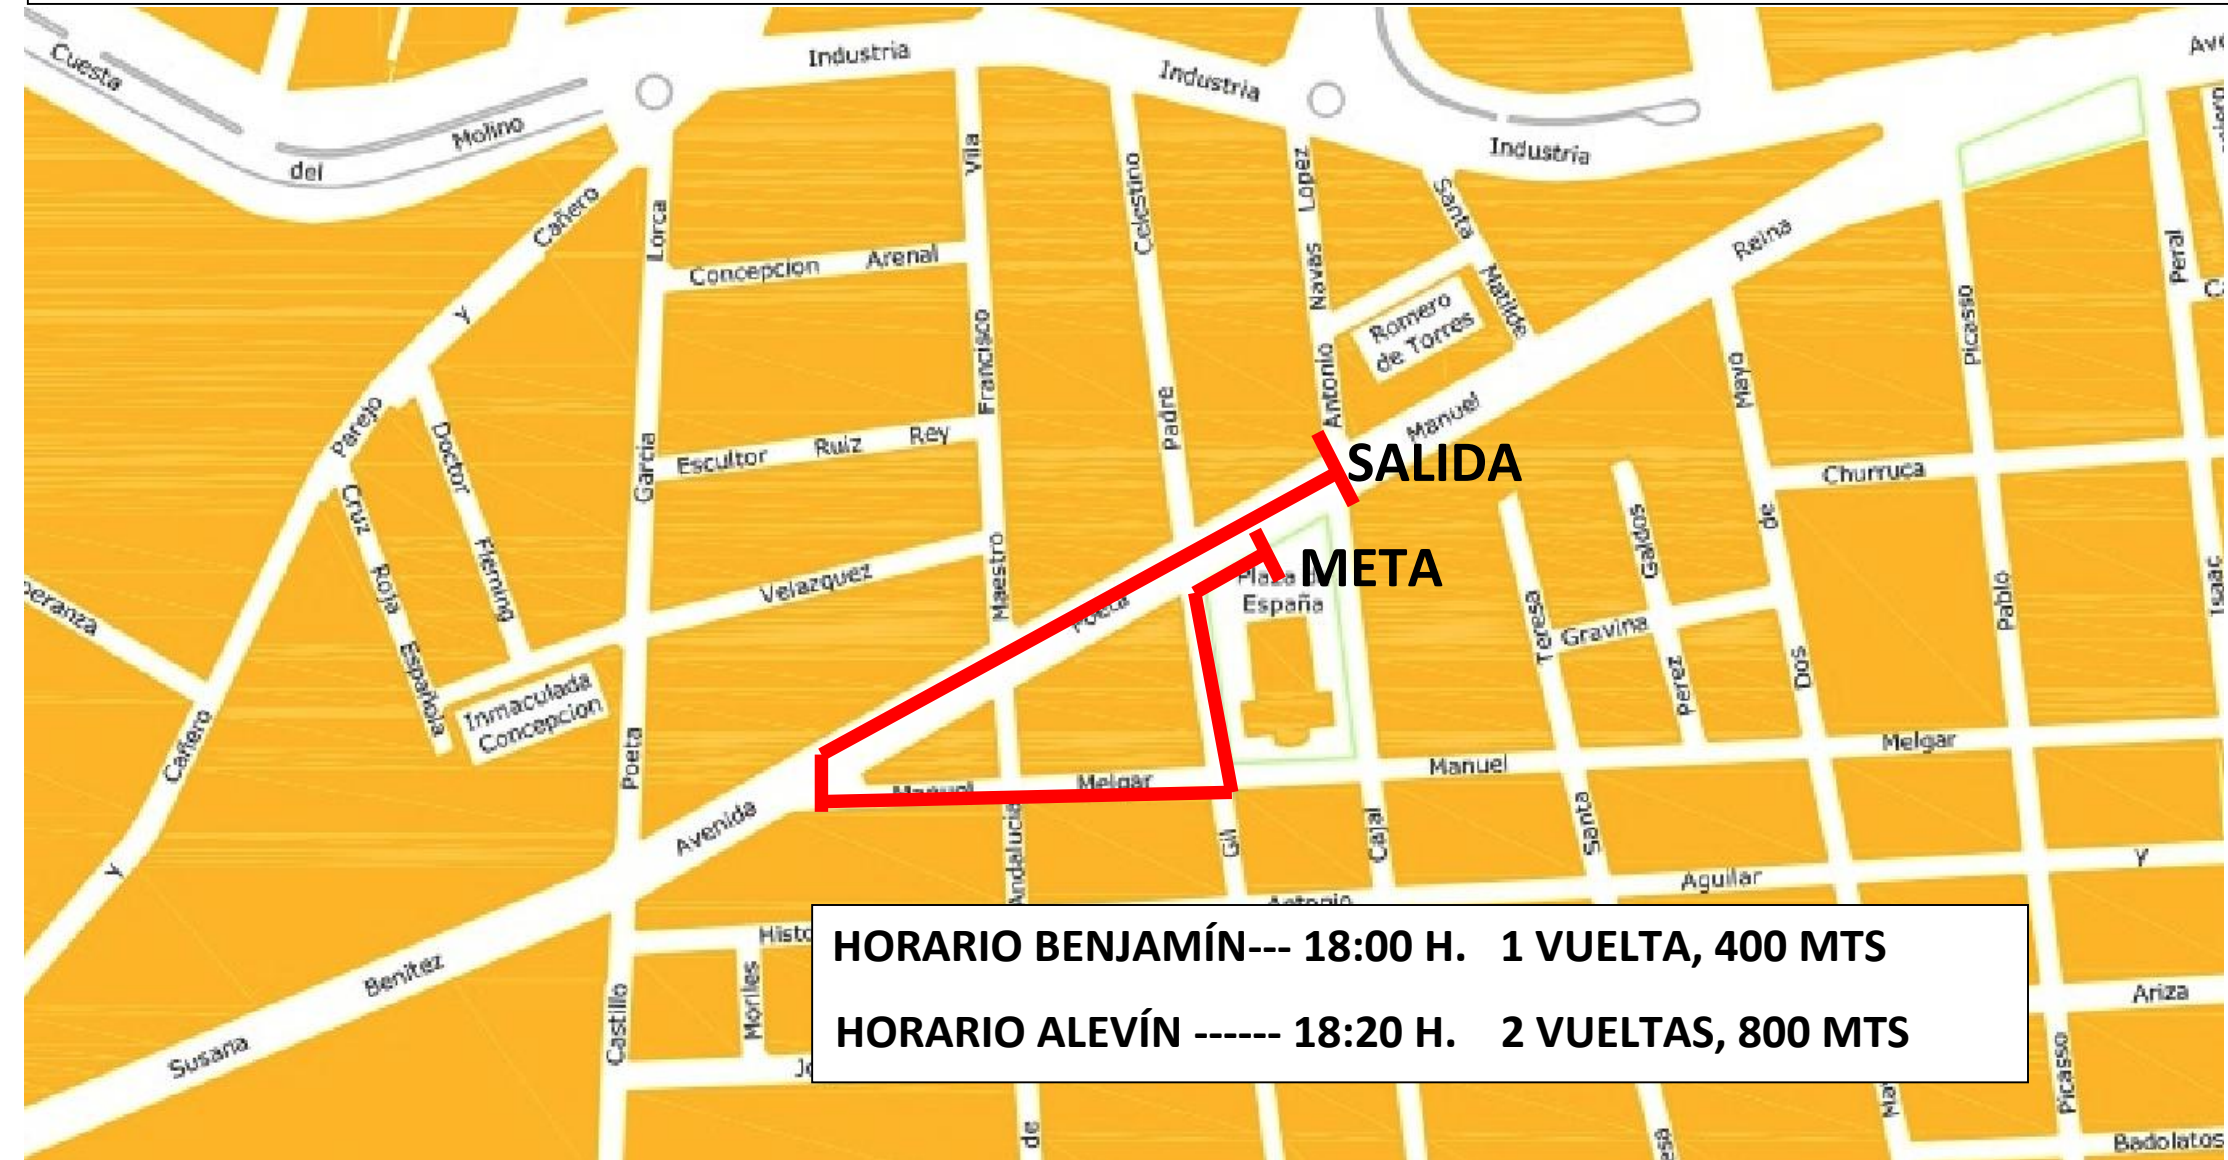

# XXIV CARRERA DE NAVIDAD "MIGUEL RÍOS" CIRCUITOS CATEGORÍAS CHUPETE Y PREBENJAMÍN

HORARIO CHUPETES -----17:15 H. 200 METROS

HORARIO PREBENJAMÍN --- 17:40 H. 200 METROS

# XXIV CARRERA DE NAVIDAD "MIGUEL RÍOS" CIRCUITOS CATEGORÍAS ALEVÍN - BENJAMÍN

**HORARIO BENJAMÍN--- 18:00 H. 1 VUELTA, 400 MTS**

**HORARIO ALEVÍN ----- 18:20 H. 2 VUELTAS, 800 MTS**

# XXIV CARRERA DE NAVIDAD MIGUEL RÍOS

CIRCUITO CATEGORÍAS INFANTIL, CADETE Y ABSOLUTA